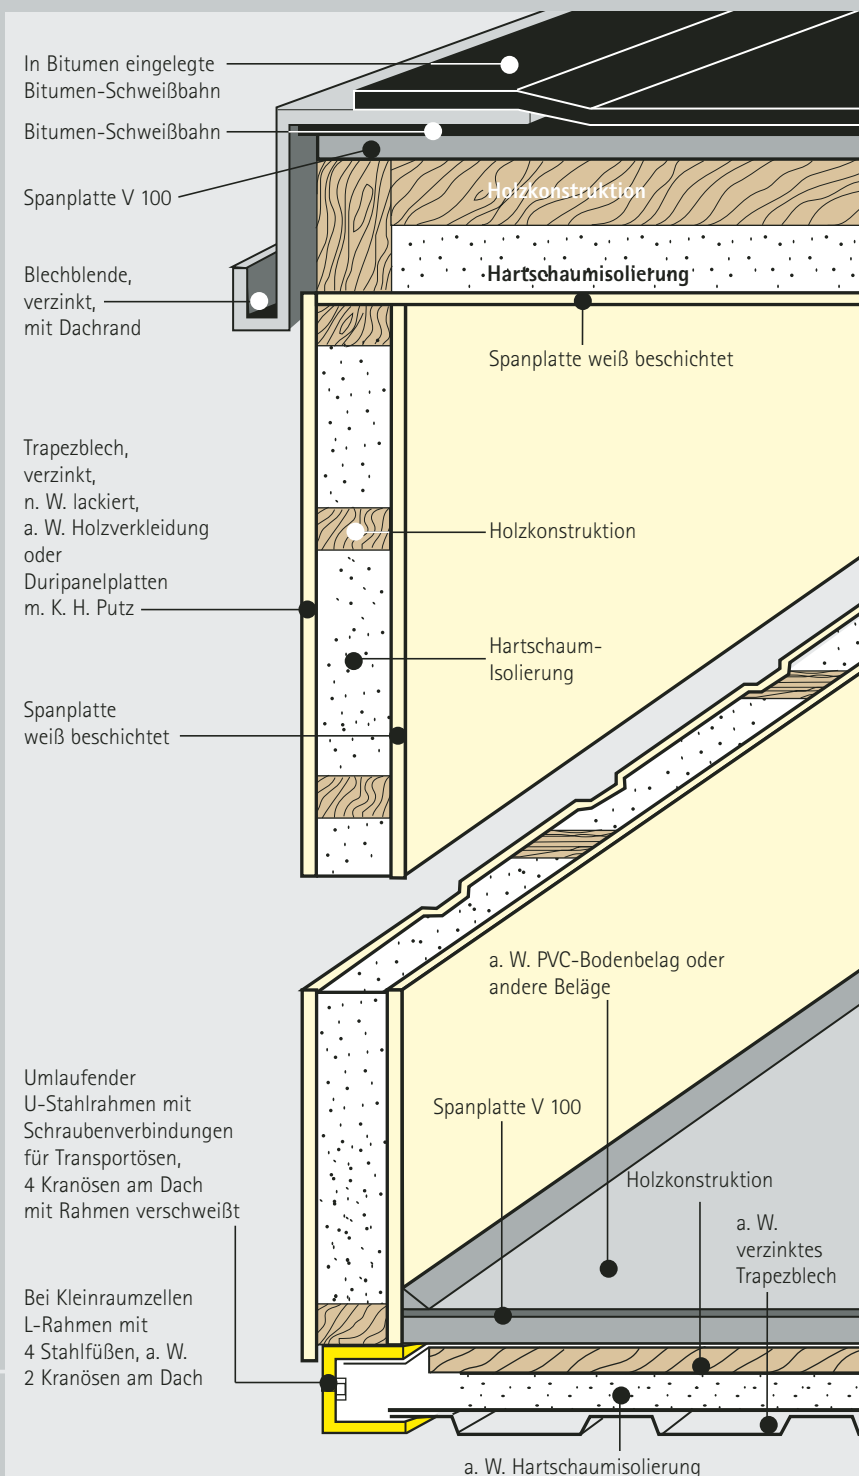

#### Einrichtung:

auf Wunsch.

### Grundaufbau der Kleinraumzellen

(TYP EZ und DZ)

Wie bei Mehrzweckzellen.

Zusätzlich: Isolierter Boden, PVC-Belag, 1 Tür, 1 Oberlicht-Fenster

Technische Änderungen vorbehalten

**Mehrzweckzelle MZ-3**

Grundausrüstung:  
 Größe außen: 302 x 245 x 254 cm,  
 230 cm Höhe i. L.  
 Sonderausstattung:  
 1 Boden mit 30 mm Isolierung,  
 unterseitig verz. Trapezblech,  
 PVC-Belag.  
 1 Stahlblech-Außentür,  
 verzinkt, lackiert.  
 1 LM-Schiebefenster mit  
 Sicherheitsglas, Blechklappläden.